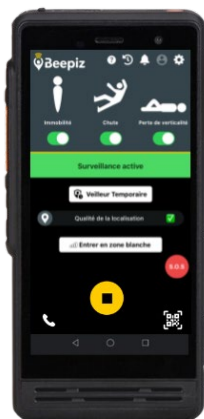

RAPPORT DE CERTIFICATION

Synthèse des résultats du test

INRICO S300

Version Android : 8.1.2

1 Evaluation des fonctionnalités DATI sur le smartphone

Basée sur plus de 30 critères, l'étude évalue le bon fonctionnement de toutes les **fonctionnalités essentielles** du DATI Beepiz sur le smartphone étudié : fiabilité, qualité de l'accéléromètre, des détections...

Cette étude est réalisée **sans coque** de protection de téléphone.

Note attribuée : **98**/100

Incompatible

Déconseillé

Approuvé !

2 Et pour les autres fonctionnalités & options ?

Localisation
intérieure

Bluetooth

Fonctionnement
hors opérateur

Wi-Fi

Rondier & points
de passage

QR Code

Identification du
porteur

NFC

3 Bilan du rapport

Toutes les fonctionnalités DATI sont **fonctionnelles** sur ce mobile. Les seuls points manquants proviennent d'une précision GPS très légèrement en-dessous de la moyenne.