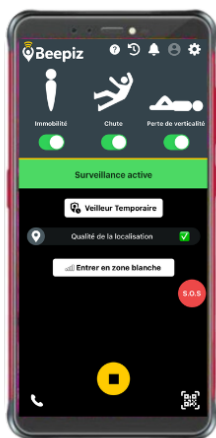

RAPPORT DE CERTIFICATION

Synthèse des résultats du test

GlobeXplorer GPX-pro (vernee v2 pro)

Version Android : 8.0

1 Evaluation des fonctionnalités DATI sur le smartphone

Basée sur plus de 30 critères, l'étude évalue le bon fonctionnement de toutes les **fonctionnalités essentielles** du DATI Beepiz sur le smartphone étudié : fiabilité, qualité de l'accéléromètre, des détections...

Cette étude est réalisée **sans coque** de protection de téléphone.

Note attribuée : **87** /100

Incompatible Déconseillé **Approuvé !**

2 Et pour les autres fonctionnalités & options ?

Localisation intérieure

Bluetooth

Fonctionnement hors opérateur

Wi-Fi

Rondier & points de passage

QR Code

Identification du porteur

NFC

3 Bilan du rapport