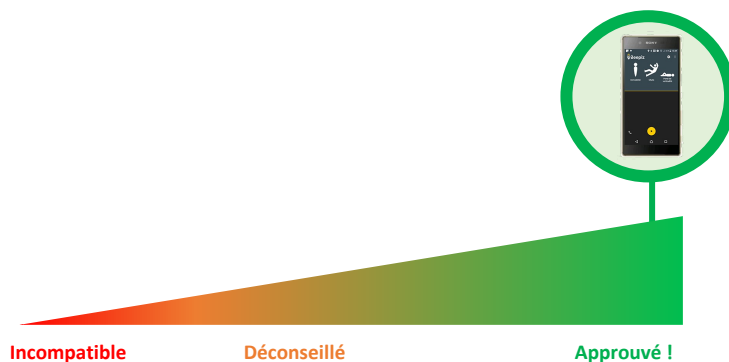

Rapport de certification

Synthèse des résultats du test

SONY

Xperia Z5

Version Android : 7.1.1

1 Evaluation des fonctionnalités DATI sur le smartphone

Basée sur plus de 30 critères, l'étude évalue le bon fonctionnement de toutes les **fonctionnalités essentielles** du DATI Beepiz sur le smartphone étudié : fiabilité, qualité de l'accéléromètre, des détections...

Note attribuée : **97** /100

2 Et pour les autres fonctionnalités & options ?

Localisation
intérieure

Bluetooth

Fonctionnement
hors opérateur

Wi-Fi

Rondier & points
de passage

QR Code