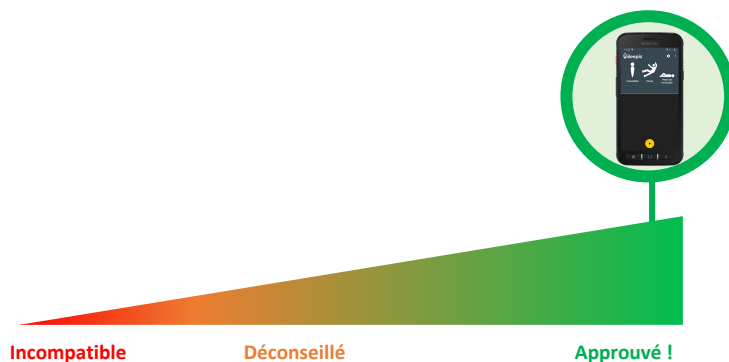

Rapport de certification

Synthèse des résultats du test

SAMSUNG X COVER 4S

Version Android : 8.1.0

1 Evaluation des fonctionnalités DATI sur le smartphone

Basée sur plus de 30 critères, l'étude évalue le bon fonctionnement de toutes les **fonctionnalités essentielles** du DATI Beepiz sur le smartphone étudié : fiabilité, qualité de l'accéléromètre, des détections...

Note attribuée : **93** /100

2 Et pour les autres fonctionnalités & options ?

Localisation
intérieure

Bluetooth

Fonctionnement
hors opérateur

Wi-Fi

Rondier & points
de passage

QR Code