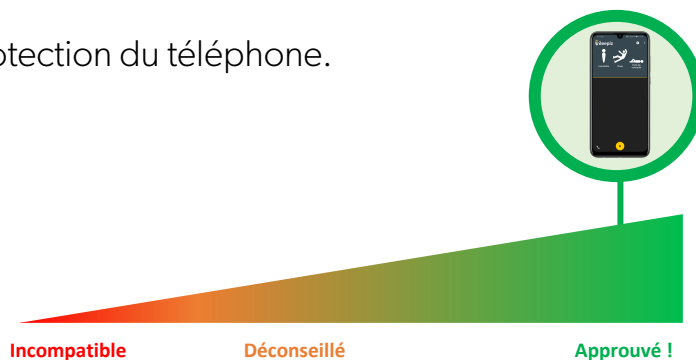

Rapport de certification

Synthèse des résultats du test

HUAWEI P SMART 2020

Version Android : 9

1 Evaluation des fonctionnalités DATI sur le smartphone

Basée sur plus de 30 critères, l'étude évalue le bon fonctionnement de toutes les **fonctionnalités essentielles** du DATI Beepiz sur le smartphone étudié : fiabilité, qualité de l'accéléromètre, des détections...

Cette étude est réalisée **sans coque** de protection du téléphone.

Note attribuée : **93** /100

2 Et pour les autres fonctionnalités & options ?

Localisation
intérieure

Bluetooth

Fonctionnement
hors opérateur